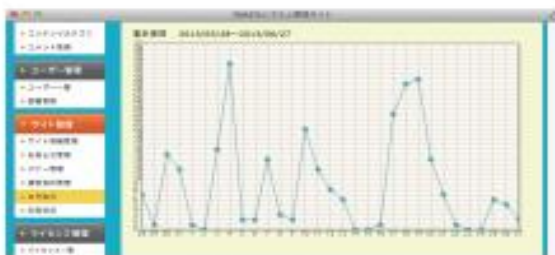

SMASSh(スマッシュ)は、動画とスライドの2画面同期再生プレイヤーを搭載した動画配信プラットフォームシステムです。

SMASShの特徴

スライドと動画を同期再生できるプレイヤーを搭載

動画とスライドを左右に配置し、動画の再生時間に紐づいたスライドが自動的に切り替わります。下部に配置されたスライドの一枚から見たいスライドを選択することにより、動画をスキップさせる事も可能です。その他、動画及びスライドの拡大、スライドのダウンロード(PDF)、管理者へのメール送信、フルスクリーン表示等の機能を搭載しています。

スマートフォンやタブレット端末でも2画面視聴が可能

SMASShはスマートフォンやタブレット端末においてもPC版同様に動画とスライド資料の2画面同期コンテンツの視聴が可能です。

CMSのため運用が容易

管理画面から動画のアップロード、スライドとの同期設定、ユーザ管理、お知らせの更新、サイト情報の入力等が可能となっておりますので、簡単に動画配信サイトを運用する事が可能です。

アクセス解析が可能

管理画面でアクセスログを閲覧する事ができます。どのスライドをクリックしたか等、詳細まで表示しますので、各々のユーザの行動を確認する事ができます。またユーザ毎の他に動画毎の集計も表示します。