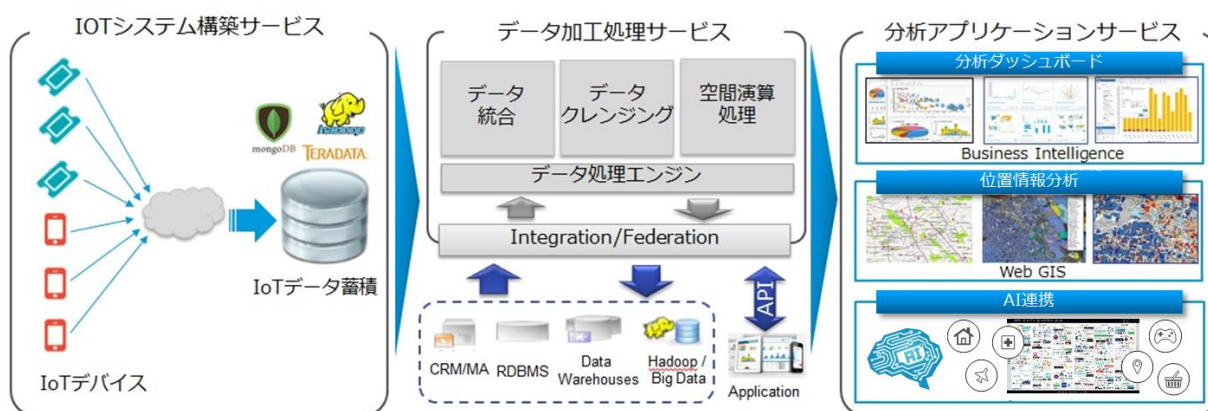

## 青い森クラウドベース WebGIS AI を実現する IoTプラットフォームサービスを提供

平成 29 年 1 0 月 3 日  
青い森クラウドベース株式会社

青い森クラウドベース株式会社（本社：青森県弘前市、代表取締役社長 長内 睦郎、以下「当社」）は、2017 年 10 月 3 日（火）より「WebGIS-AI IoT プラットフォームサービス」の提供を開始いたします。

昨今、IoT（※）の利用がより求められており、IT 専門調査会社 IDC Japan 株式会社の 2017 年 2 月発表によると、国内 IoT 市場は 2021 年まで年間平均成長率 17.0%で成長、市場規模は 11 兆円に達すると予測されています。IoT デバイスやセンサーの普及拡大がその背景にあると考えられます。

IoT で収集するデータはそのままでは利用が難しく、分析をするためのデータ加工処理が必要であり、システムにかかる費用やそれに関連する作業負担も多いことが課題となっています。ビッグデータを AI により有効活用したいと考えているユーザー企業も多く、そのような企業にとっても、クリアしなければならない重要な課題です。

青い森クラウドベース IoT プラットフォームサービスでは、データベースへの情報蓄積、蓄積されたデータの加工処理、分析アプリケーションサービスまでをワンストップで提供します。具体的には、ビッグデータとオープンデータの必要な情報などを統合し、分析に適したデータに加工行うことで、可視化した分析レポートを提供します。さらに、当プラットフォームの特長としては、空間演算に基づき算出された GIS データを付与し、位置情報分析（WebGIS）の高度化が可能です。

本ソリューションにより、蓄積したビッグデータを地図利用、地域に特化したマーケティングに利用することが可能となり、ヘルスケア・農業・公共事業などの幅広い分野での利用を見込んでいます。

なお、2017 年 10 月 11 日から 13 日まで東京ビッグサイトで開催される ITpro EXPO 2017 にてデモをご覧になれます。東 4 ホール 0222 にて出展しております。ぜひご来場ください。

ご参考 URL : <https://aoimoricb.co.jp/services/backup-solution/iot-paas.html>

### <サービスイメージ>